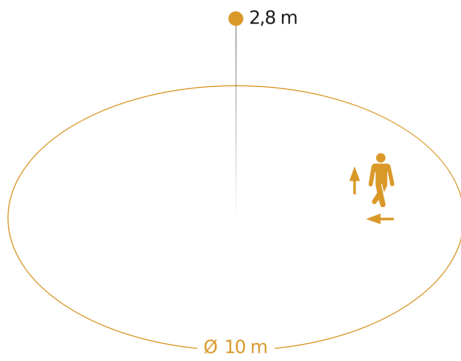

RS PRO S30 Q SC

warm wit
EAN 4007841 067526
art.nr. 067526

Registratiebereik