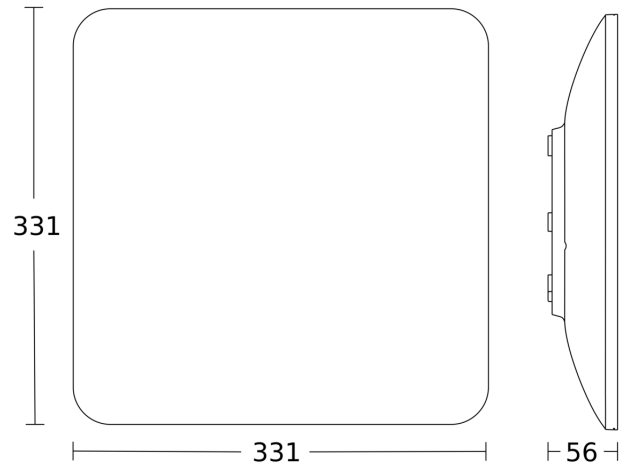

RS PRO S30 Q SC

warm wit
EAN 4007841 067526
art.nr. 067526

Registratiebereik

Mogelijke montagehoogte: 2,00 m - 4,00 m
Oranje: radiaal en tangentiaal

Maten

aansluitschema slave/draadloze masterkoppeling

aansluitschema master/master